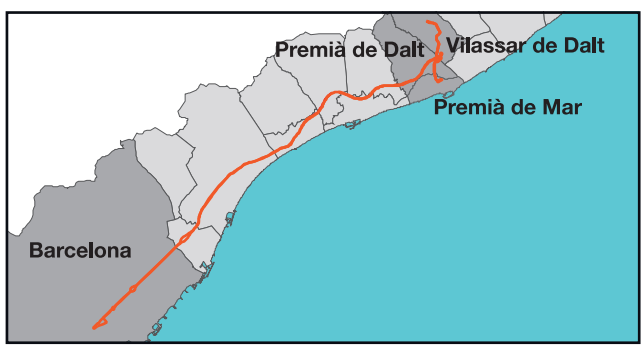

Més informació:
Remallaire, 15-17
Pol. industrial Les Hortes del Camí Ral
08302 Mataró
Tel. 93 798 11 00 - Fax 93 757 12 33
www.moventis.es
empresacasas@empresacasas.com

012
gencat.cat
Cost de la trucada,
segons operadora.

www.mobilitat.net