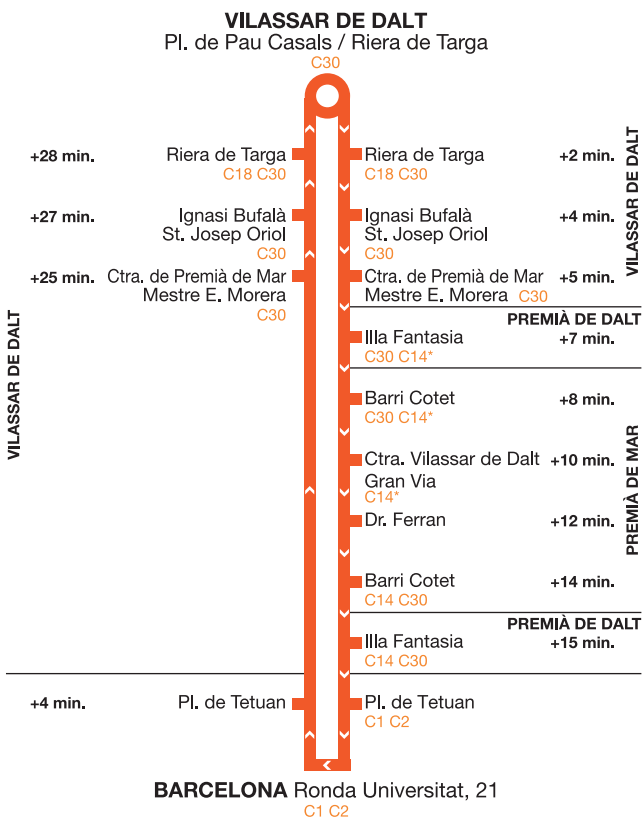

Vilassar de Dalt → Premià de Mar → Barcelona (directe per autopista)

Horari 2014

Sortides de Vilassar de Dalt

de dilluns a divendres (excepte agost)

06.30	07.30	09.00	11.00	14.15	17.00	18.30	21.00
06.50	08.00	09.30	12.00	15.00	17.15	19.00 ^b	
06.50 ^b	08.30	10.00	12.45	15.45	17.30 ^a	19.30	
07.10	08.30 ^b	10.30	13.30	16.30	18.00	20.30	

^{C3} (a) Servei directe Vilassar de Dalt - Barcelona

^{C4} (b) Servei directe Premià de Mar - Barcelona

dissabtes (tot l'any)

08.15	11.00	14.00	17.00	20.00
09.30	12.30	15.30	18.30	21.30

diumenges i festius (tot l'any)

012
gencat.cat
Cost de la trucada,
segons operadora.

www.mobilitat.net

C
3/4

Barcelona → Vilassar de Dalt → Premià de Mar

(directe per autopista)

BARCELONA Ronda Universitat, 21

(*) Parada propera

Horari

C3 (a) Servei directe Barcelona - Vilassar de Dalt

C4 (b) Servei directe Barcelona - Premià de Mar

dissabtes (tot l'any)

09.00	12.00	15.00	18.00	21.00
10.30	13.30	16.30	19.30	22.30

diumenges i festius (tot l'any)