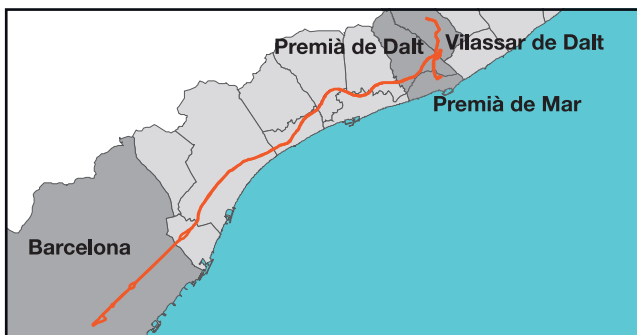

Transports
públics
de Catalunya

sarbus
casas

moventis

Àrea de Barcelona
Autoritat del Transport
Metropolità

Generalitat de Catalunya
Departament de Territori
i Sostenibilitat

Més informació:

Remallaire, 15-17

Pol. industrial Les Hortes del Camí Ral

08302 Mataró

Tel. 93 798 11 00 - Fax 93 757 12 33

www.moventis.es

empresacasas@empresacasas.com

012
gencat.cat

Cost de la trucada,
segons operadora.

www.mobilitat.net