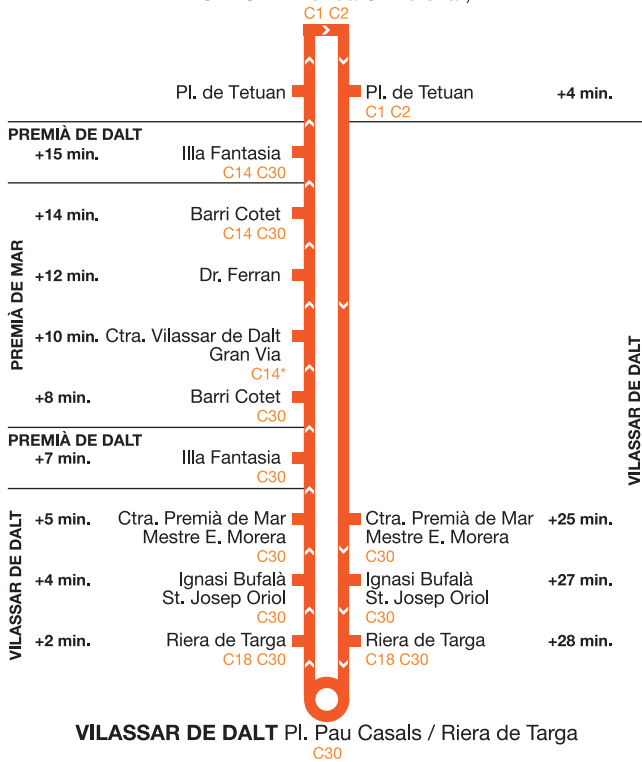

Vilassar de Dalt → Premià de Mar → Barcelona (directe per autopista)

Horari 2014

Sortides de Vilassar de Dalt

de dilluns a divendres (excepte agost)

06.30	07.30	09.00	11.00	14.15	17.00	18.30	21.00
06.50	08.00	09.30	12.00	15.00	17.15	19.00 ^b	
06.50 ^b	08.30	10.00	12.45	15.45	17.30 ^a	19.30	
07.10	08.30 ^b	10.30	13.30	16.30	18.00	20.30	

^{C3} (a) Servei directe Vilassar de Dalt - Barcelona

^{C4} (b) Servei directe Premià de Mar - Barcelona

dissabtes (tot l'any)

08.15	11.00	14.00	17.00	20.00
09.30	12.30	15.30	18.30	21.30

diumenges i festius (tot l'any)

012
gencat.cat
Cost de la trucada,
segons operadora.

www.mobilitat.net

C
3/4

Barcelona → Vilassar de Dalt → Premià de Mar

(directe per autopista)

BARCELONA Ronda Universitat, 21

(*) Parada propera

Horari

C3 (a) Servei directe Barcelona - Vilassar de Dalt

C4 (b) Servei directe Barcelona - Premià de Mar

dissabtes (tot l'any)

09.00	12.00	15.00	18.00	21.00
10.30	13.30	16.30	19.30	22.30

diumenges i festius (tot l'any)